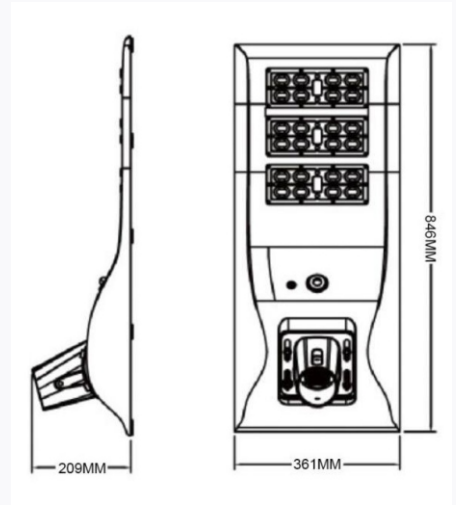

TE系列

一体化太阳能路灯

TE系列

一体化太阳能路灯

30W

30W

45W

45W