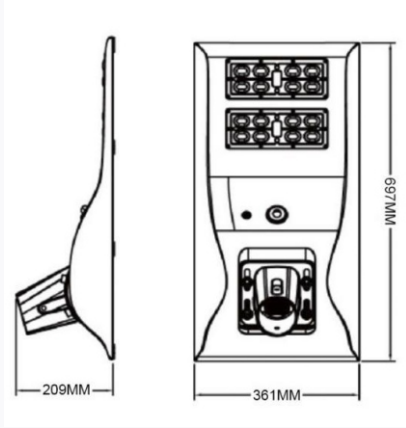

TE系列

一体化太阳能路灯

TE系列

一体化太阳能路灯

30W

30W

45W

45W