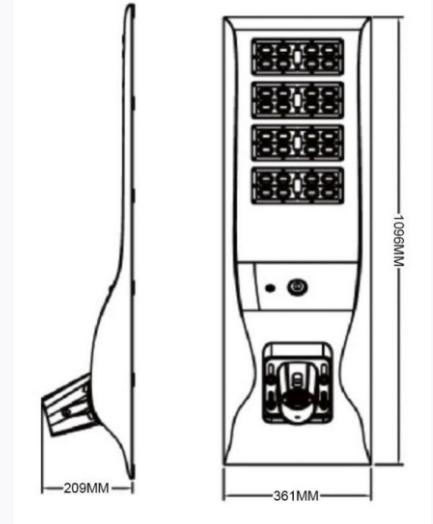

TE系列

一体化太阳能路灯

TE系列

一体化太阳能路灯

30W

30W

45W

45W