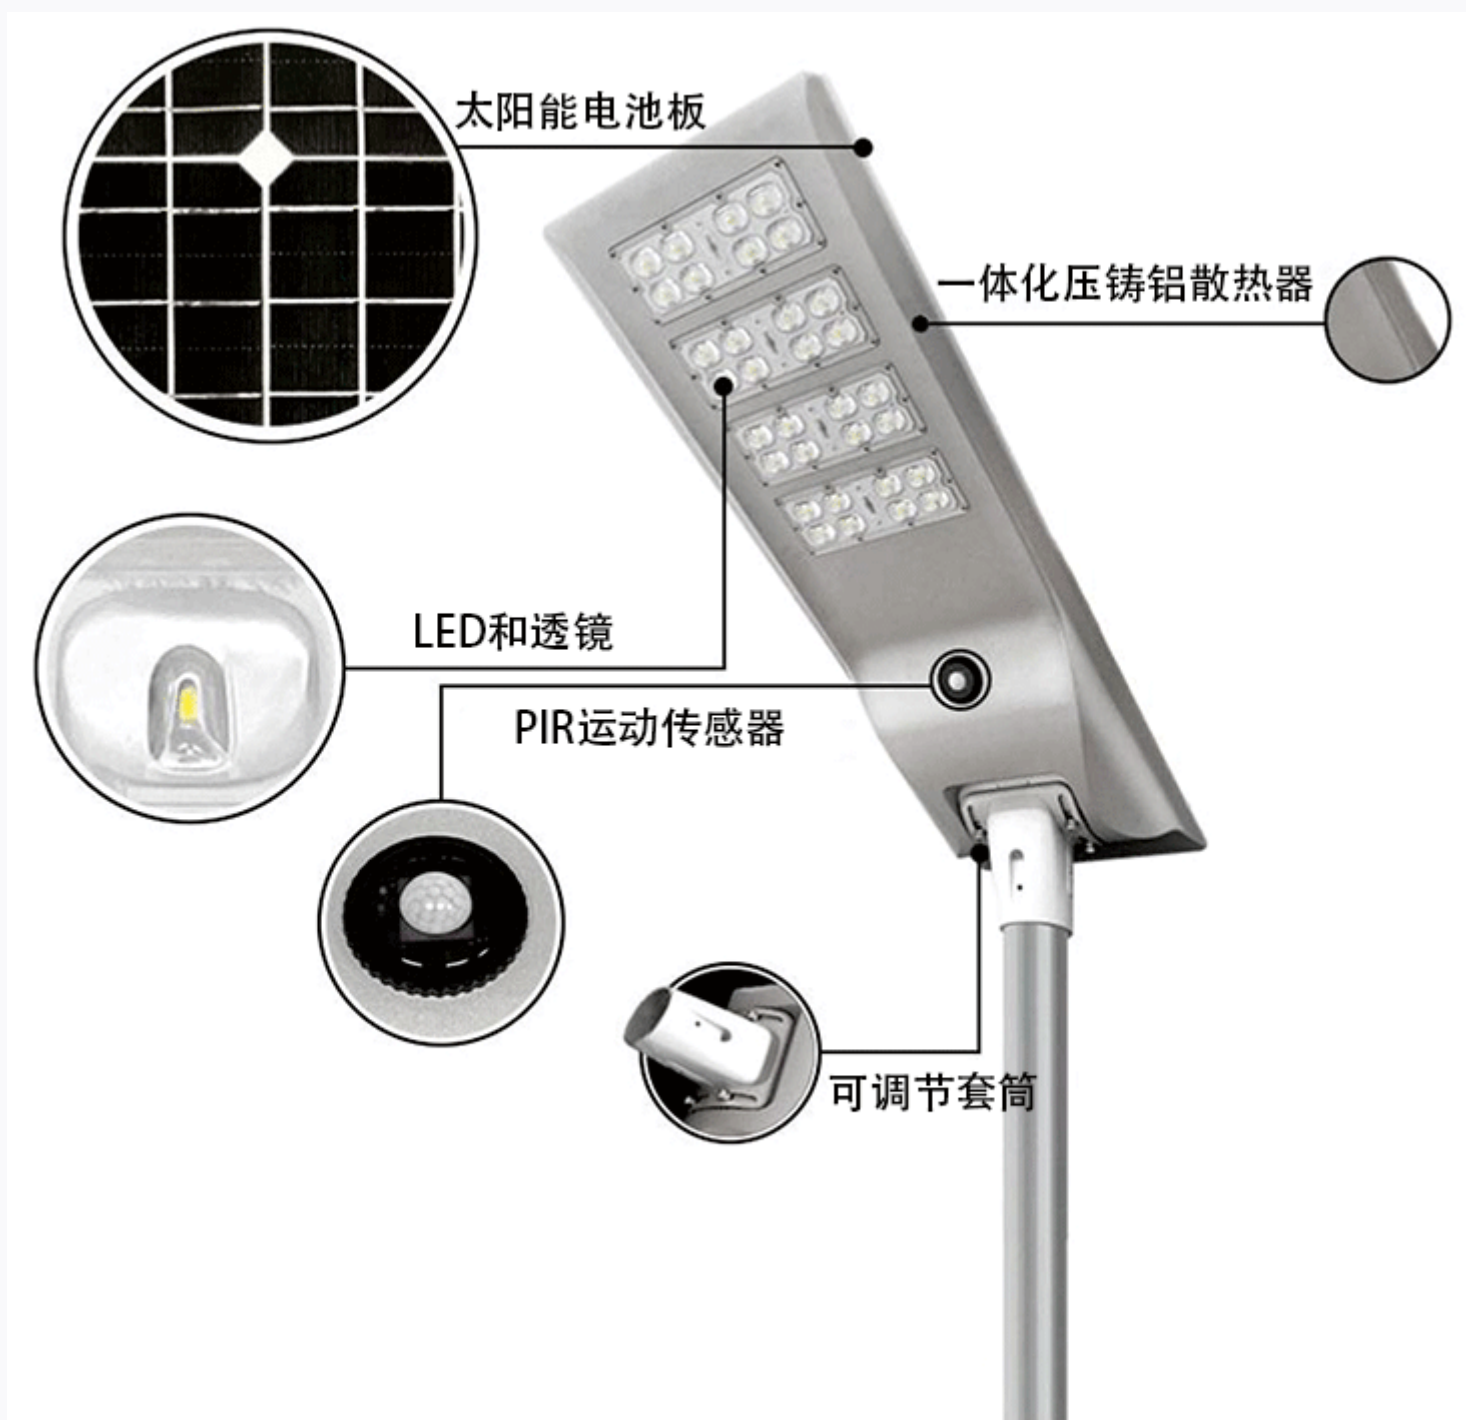

TE系列

一体化太阳能路灯

TE系列

一体化太阳能路灯

30W

30W

45W

45W

60W

60W

TE系列

一体化太阳能路灯

TE系列

一体化太阳能路灯