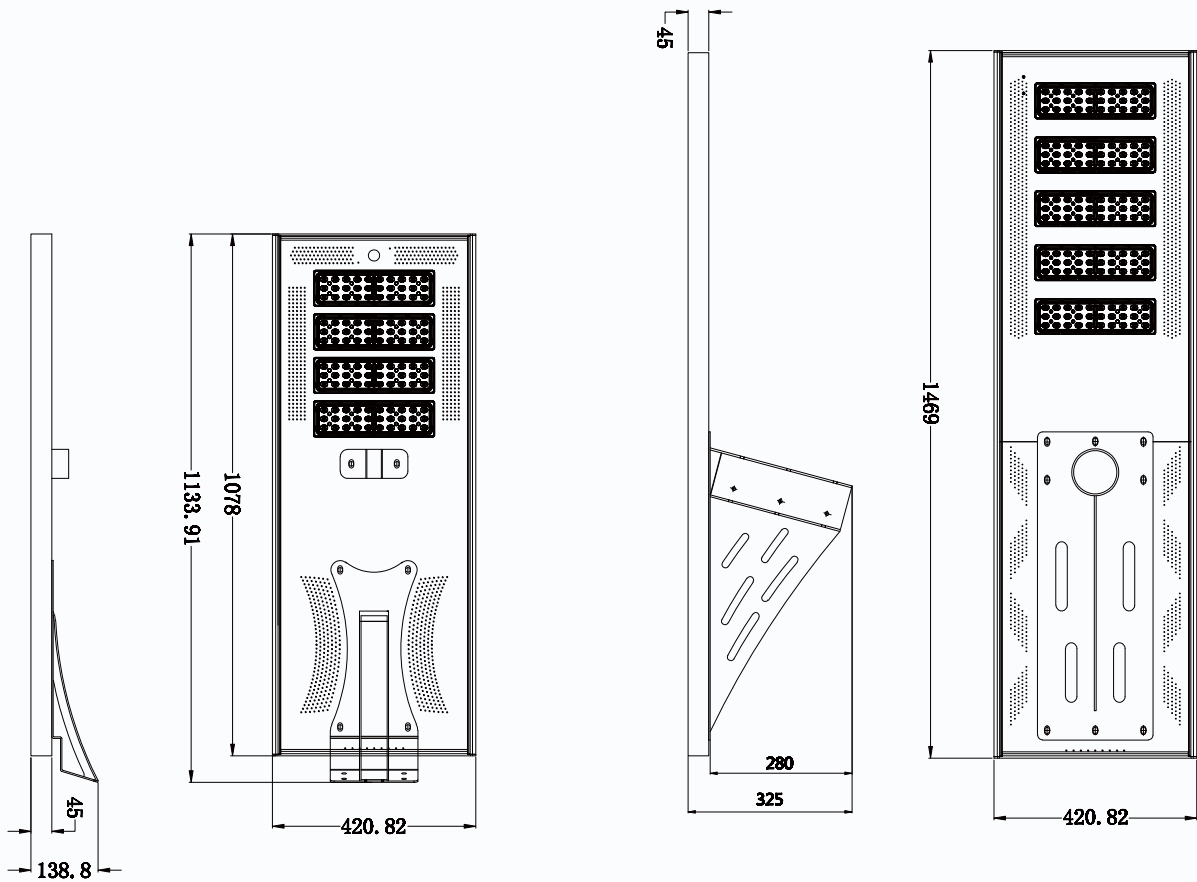

Tg系列

一体化太阳能路灯

TG系列

一体化太阳能路灯

参数

编号	太阳能电池板	LED	夹具 瓦数	流明 (lm)	电池	包装尺寸 长x宽x高 (mm)	杆 (mm)
TG-40	18V 50W	3030	40W	6,400	12.8V 24AH	780X415X205	60-100
TG-60	18V 70W	3030	60W	9,600	12.8V 30AH	940X415X205	60-100
TG-80	18V 100W	3030	80W	12,800	12.8V 45AH	1120X415X205	60-100
TG-100	18V 120W	3030	100W	16,000	12.8V 54AH	1190X480X205	60-100
TG-120	18V 150W	3030	120W	19,200	12.8V 66AH	1530X520X130	60-80

*安装支架封装尺寸:710X420X310mm

40W

60W

80W

100W

120W

TG系列

一体化太阳能路灯