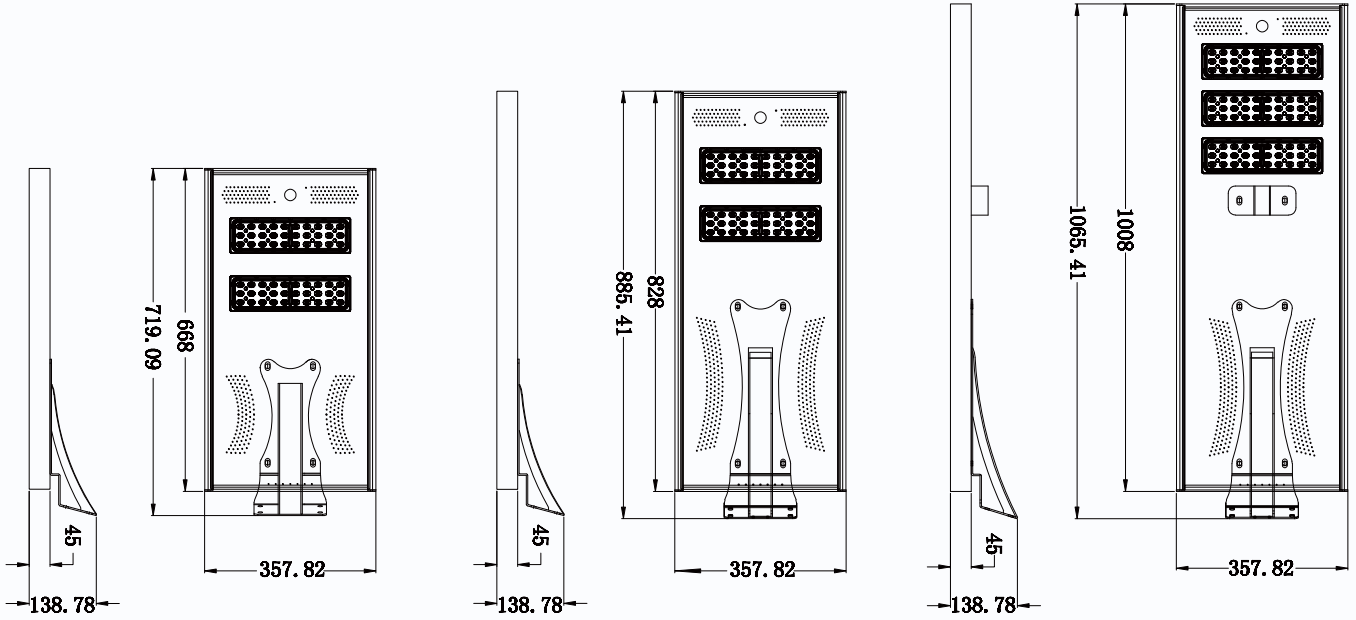

Tg系列

一体化太阳能路灯

TG系列

一体化太阳能路灯

参数

编号	太阳能电池板	LED	夹具 瓦数	流明 (lm)	电池	包装尺寸 长x宽x高 (mm)	杆 (mm)
TG-40	18V 50W	3030	40W	6,400	12.8V 24AH	780X415X205	60-100
TG-60	18V 70W	3030	60W	9,600	12.8V 30AH	940X415X205	60-100
TG-80	18V 100W	3030	80W	12,800	12.8V 45AH	1120X415X205	60-100
TG-100	18V 120W	3030	100W	16,000	12.8V 54AH	1190X480X205	60-100
TG-120	18V 150W	3030	120W	19,200	12.8V 66AH	1530X520X130	60-80

*安装支架封装尺寸:710X420X310mm

40W

60W

80W

100W

120W

TG系列

一体化太阳能路灯